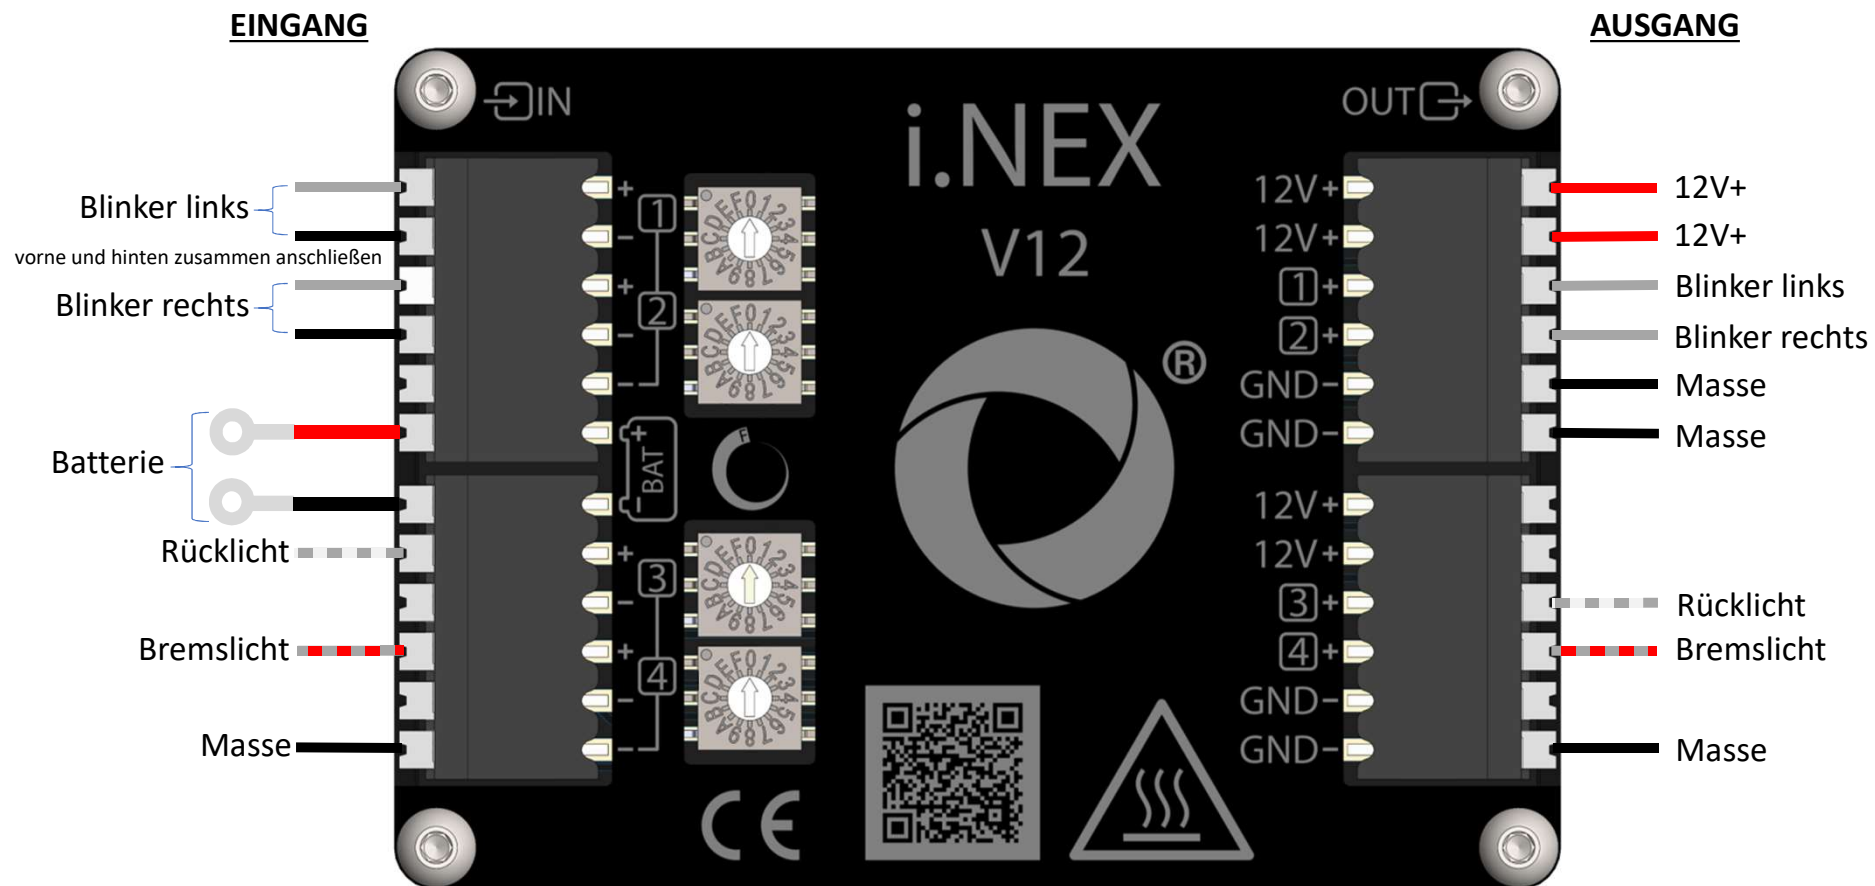

i.NEX – 4 x Blinker + 1 x RB bis 3W / Originalblinker

Eingang:
Die Farben der fahrzeugseitigen Kabel können abweichen
Zum Anschluss an die Batterie immer die mitgelieferten Kabel verwenden!

Ausgang:
Nicht alle Kellermann Produkte verfügen über eine 12V Versorgungsleitung (rotes Kabel).